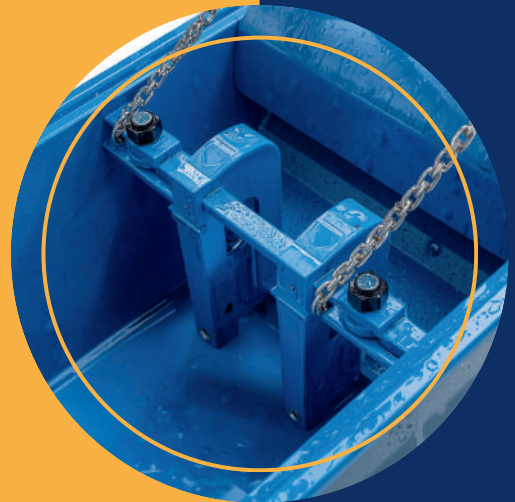

Konstruksi Premium Tahan Lama

Dibuat dari fiberglass berkualitas tinggi dengan ketebalan optimal, ember tumpah kami dirancang tahan cuaca ekstrem Indonesia. Rangka baja galvanis anti karat menjamin stabilitas struktur selama bertahun-tahun. Finishing gelcoat UV resistant mempertahankan warna cerah meski terpapar sinar matahari terus-menerus. Tersedia berbagai desain menarik: ember kayu klasik, tong bajak laut, hingga karakter custom sesuai tema waterpark Anda.